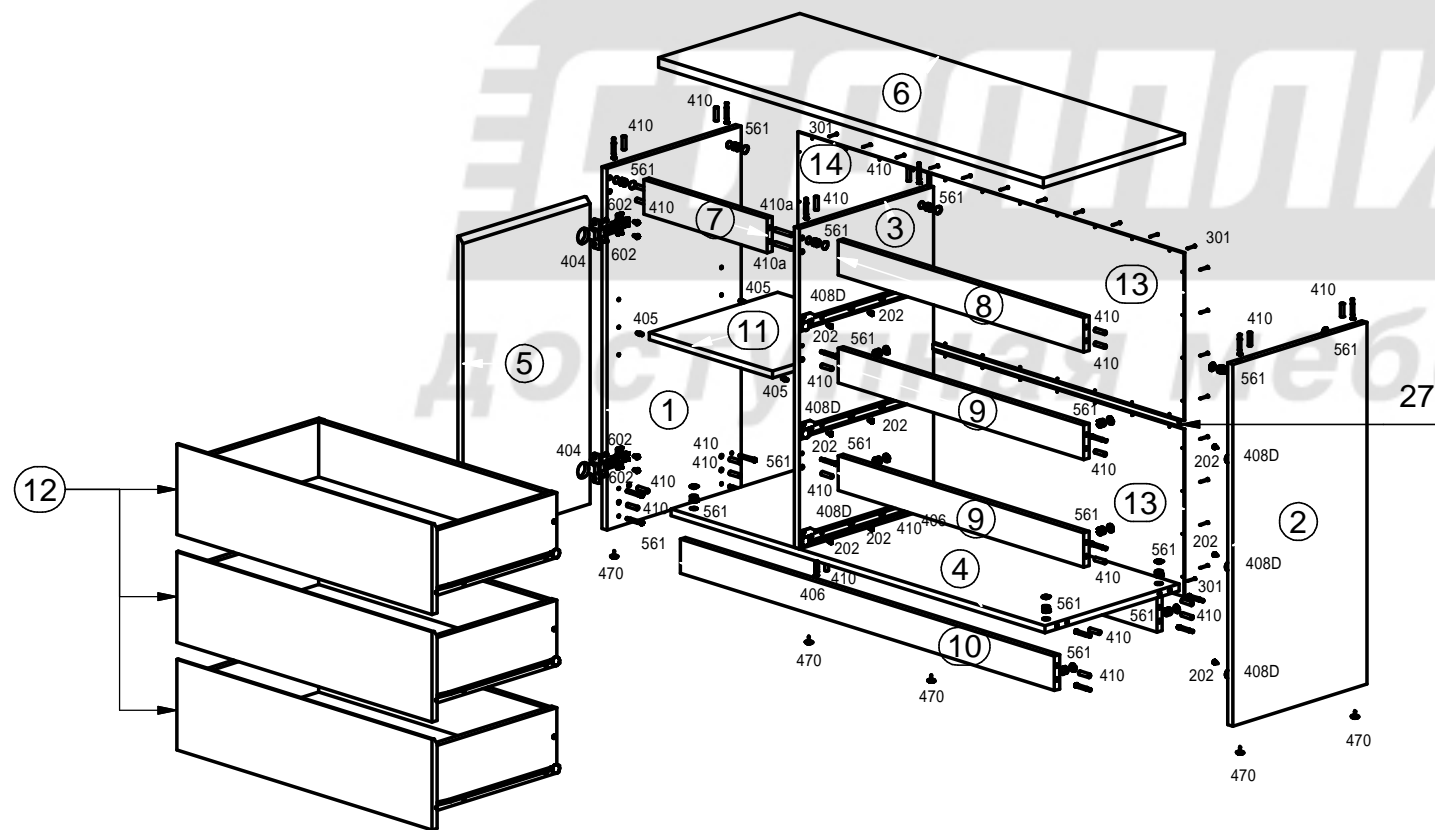

"МЕДЕYA" SB-2454
 "МЕДЕЯ" СБ-2454
 1200 x 440 x 866 mm

1	840	418	16	1
2	840	418	16	1
3	744	418	16	1
4	1166	418	16	1
5	710	396	16	1
6	1200	440	22	1
7	384	80	16	1
8	766	80	16	1
9	766	80	16	2
10	1166	80	16	2
11	384	400	16	1
12.1	796	210	16	3
12.2	400	150	16	3
12.3	400	150	16	3
12.4	710	128	16	3
12.5	720	404	3	3
13	790	389	3	2
14	782	405	3	1

15	410	Φ8x30		36
16	410a	Φ8x50		2
17	301	1,6x25		52
18	202	4x13		36
19	203	4x35		6
20	406	Φ7x50		2
21	461			2
22	408D	L=400		3
23	404			2
24	405			4
25	602	4x13		4
26	561			30
27		L- 764		1
28	470			8