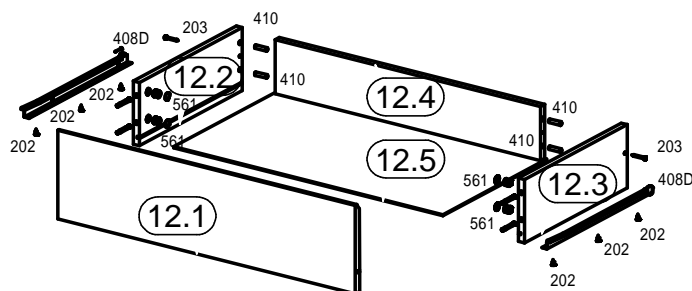

"МЕДЕYA" SB-2454
 "МЕДЕЯ" СБ-2454
 1200 x 440 x 866 mm

1	840	418	16	1
2	840	418	16	1
3	744	418	16	1
4	1166	418	16	1
5	710	396	16	1
6	1200	440	22	1
7	384	80	16	1
8	766	80	16	1
9	766	80	16	2
10	1166	80	16	2
11	384	400	16	1
12.1	796	210	16	3
12.2	400	150	16	3
12.3	400	150	16	3
12.4	710	128	16	3
12.5	720	404	3	3
13	790	389	3	2
14	782	405	3	1

15	410	Φ8x30		36
16	410a	Φ8x50		2
17	301	1,6x25		52
18	202	4x13		36
19	203	4x35		6
20	406	Φ7x50		2
21	461			2
22	408D	L=400		3
23	404			2
24	405			4
25	602	4x13		4
26	561			30
27		L- 764		1
28	470			8