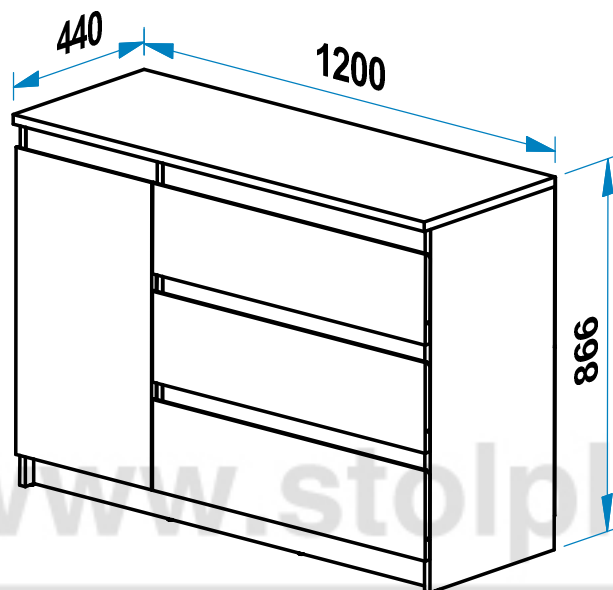

"МЕДЕYA" SB-2454
 "МЕДЕЯ" СБ-2454
 1200 x 440 x 866 mm

1	840	418	16	1
2	840	418	16	1
3	744	418	16	1
4	1166	418	16	1
5	710	396	16	1
6	1200	440	22	1
7	384	80	16	1
8	766	80	16	1
9	766	80	16	2
10	1166	80	16	2
11	384	400	16	1
12.1	796	210	16	3
12.2	400	150	16	3
12.3	400	150	16	3
12.4	710	128	16	3
12.5	720	404	3	3
13	790	389	3	2
14	782	405	3	1

15	410	Φ8x30		36
16	410a	Φ8x50		2
17	301	1,6x25		52
18	202	4x13		36
19	203	4x35		6
20	406	Φ7x50		2
21	461			2
22	408D	L=400		3
23	404			2
24	405			4
25	602	4x13		4
26	561			30
27		L- 764		1
28	470			8